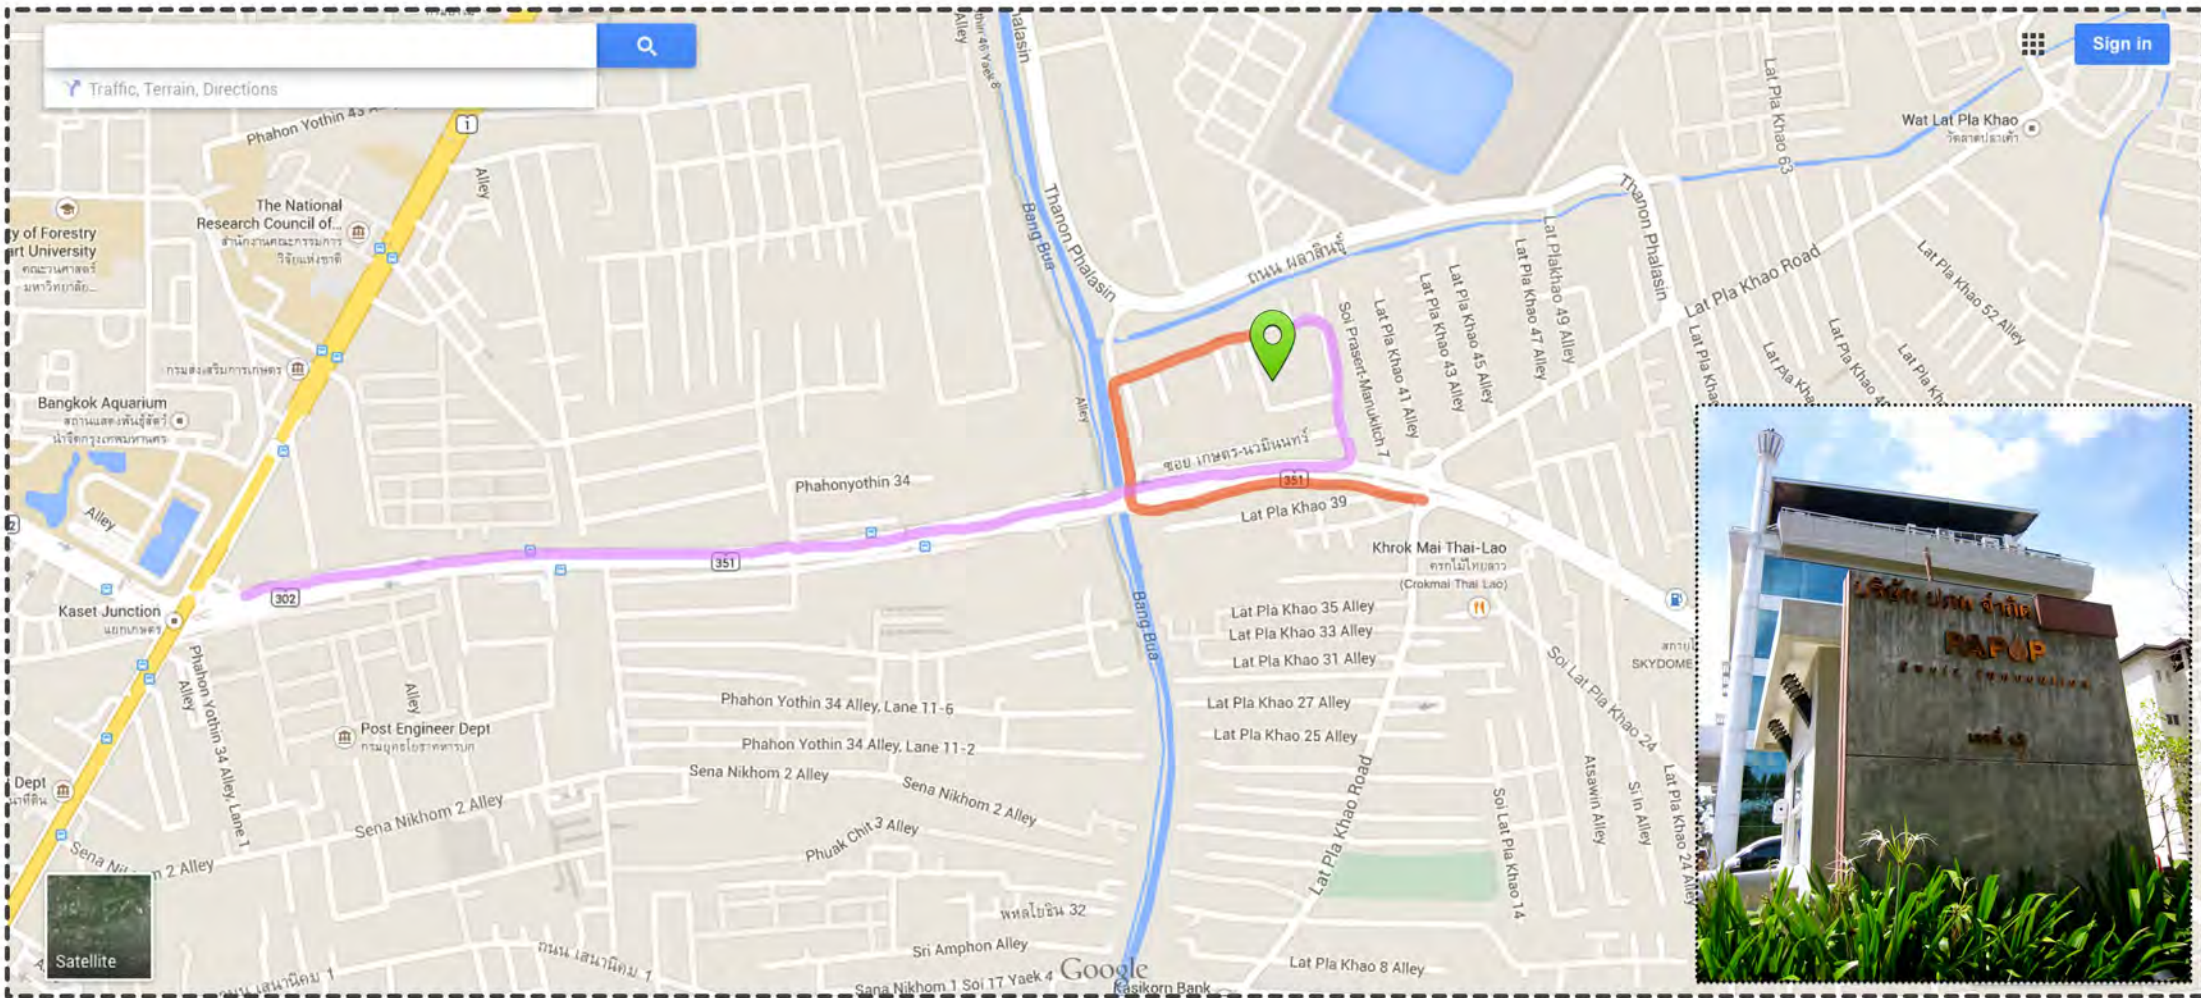

แผนที่สำหรับบริษัท ปภพ จำกัด (สำนักงานใหญ่) Map and Direction for PAPOP Co., Ltd.

Protection of your Profit by Professional
Making The Different Environmental Technology and Service

ที่ตั้งบริษัท | Company Location

บริษัท ปภพ จำกัด 43 ซอยประเสริฐมนูกิจ 5 ถนนประเสริฐมนูกิจ แขวงจระเข้บัว เขตลาดพร้าว กรุงเทพฯ 10230 โทรศัพท์ 02 570 5580
PAPOP Co., Ltd. 43 Soi Prasert-Manukitch 5, Prasert-Manukitch Road, Jorakaebua, Latphrao BANGKOK 10230 Contact Number 02 570 5580

เส้นทาง | Direction

-  มุ่งหน้าสู่แยกเกษตร ให้กลับรถได้สะพานเมื่อผ่านแยกลาดปลาเค้า เข้าทางถนนเลียบบคลองแล้วเลี้ยวขวาเข้าซอยประเสริฐมนูกิจ 5 (ทางฝั่งคลอง)
-  มุ่งหน้าจากแยกเกษตร เมื่อข้ามสะพานให้ชิดซ้าย สังเกตร้านอาหารสมตำนัว (ถึงก่อนแยกลาดปลาเค้า) เลี้ยวซ้ายเข้าซอยประเสริฐมนูกิจ 5 (ทางฝั่งถนนประเสริฐมนูกิจ)